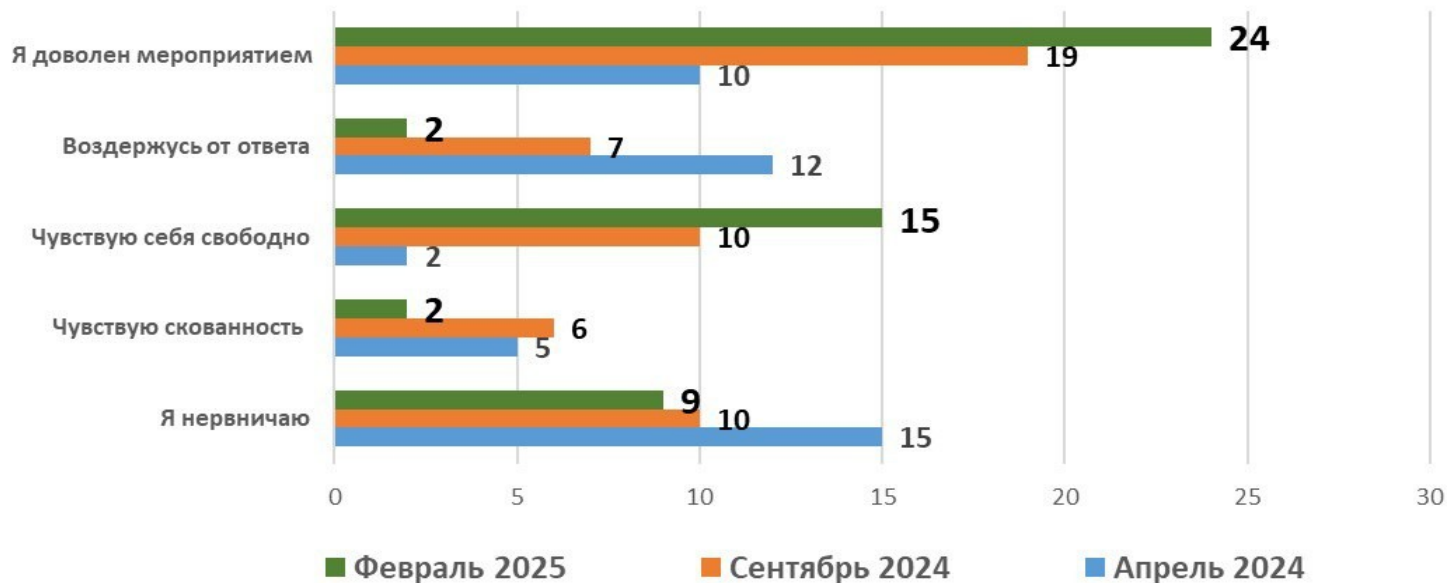

2025 год

«Сотворчество семьи и
детского сада:
формируем пространство
заботы о будущем вместе»

ШКОЛА
МАТЕРИНСТВА

МАМА В РЕСУРСЕ

РЕЛАКСФЭМИЛИ

«МАМА В РЕСУРСЕ»

МАМ - КАРТЫ

«МАМА В РЕСУРСЕ»

Телесные практики:
ВЕЙЛЫ

«МАМА В РЕСУРСЕ»

Телесные практики:
КИНЕТИЧЕСКОЕ КОЛЬЦО

"Семейный арт-квест: путешествие в мир творчества"

"Арома свеча:
семейный очаг"

"Волшебный мир
аппликаций"

"Сладкое искусство:
украшение пряников"

РЕЛАКС ФЭМИЛИ

ГБДОУ
ДЕТСКИЙ САД №114

«СОЗНАТЕЛЬНОЕ РОДИТЕЛЬСТВО»

Шкала ситуативной тревожности
(автор методики Ч.Б. Спилбергер в адаптации Ю.Л. Ханина)

Государственное бюджетное дошкольное
образовательное учреждение детский сад №114
Центрального района Санкт-Петербурга