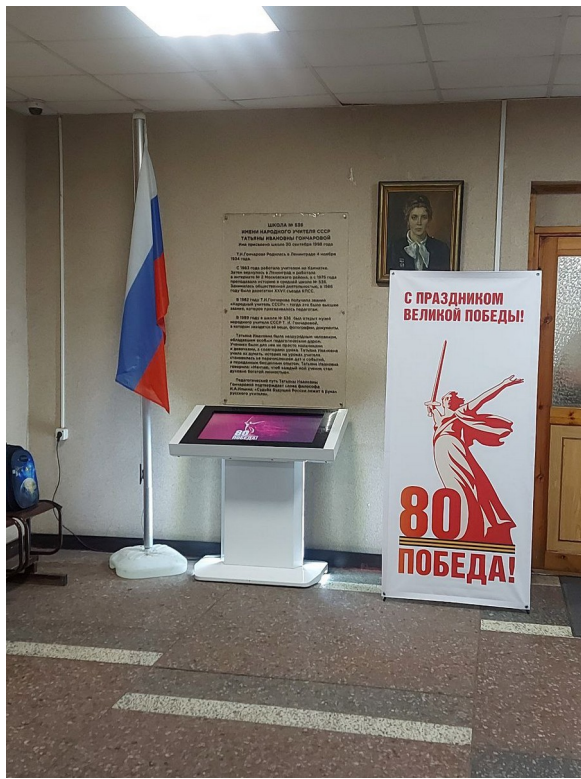

Конкурсное движение

Командный трек
Большой перемены

1 место, проект
«Лаборатория IT-профессий
на базе музея компьютерной
техники»

Всероссийский конкурс «Большая переменa»

Конкурс Первичных отделений

ГБОУ школа №25 имени дважды Героя Советского Союза Г.М. Гречко Московского района Санкт-Петербурга – Победитель

ГБОУ гимназия № 524 Московского района Санкт-Петербурга – 3 место

100% ОО – ПО Движения первых

Всероссийский проект «Орлята России»

Дни единых действий

Система военно-патриотического воспитания

Военно-патриотические клубы и музеи