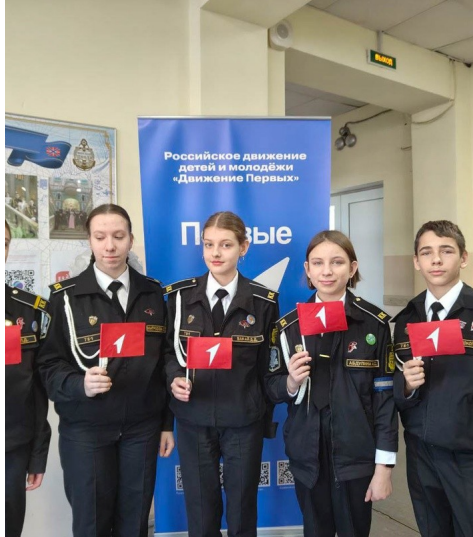

Конкурсное движение

Командный трек
Большой перемены

1 место, проект
«Лаборатория IT-профессий
на базе музея компьютерной
техники»

Всероссийский конкурс «Большая переменa»

Конкурс Первичных отделений

ГБОУ школа №25 имени дважды Героя Советского Союза Г.М. Гречко Московского района Санкт-Петербурга – Победитель

ГБОУ гимназия № 524 Московского района Санкт-Петербурга – 3 место

100% ОО – ПО Движения первых

Всероссийский проект «Орлята России»

Дни единых действий

Система военно-патриотического воспитания

Военно-патриотические клубы и музеи